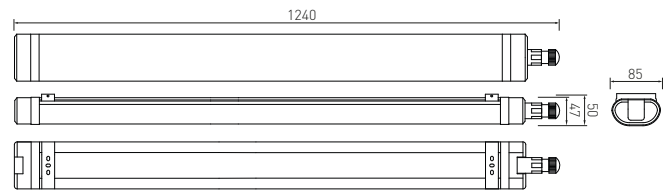

LD-OMN120-60B