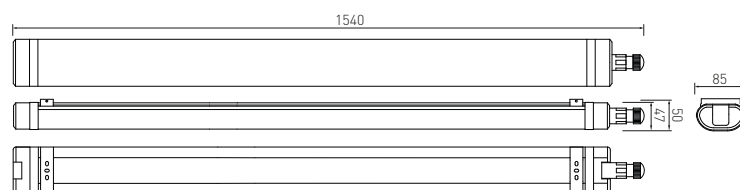

LD-OMN150-70B