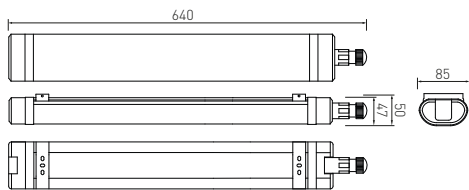

| LD-OMN060-30B | 30 W | ● 4000 K | 3000 lm | PC, PC | biały white белый біла fehér | 400 g | 5902801038587 | |
|---------------|------|----------|---------|--------|--|-------|---------------|--|
| LD-OMN120-60B | 60 W | | 6000 lm | | | 670 g | 5902801038693 | |
| LD-OMN150-70B | 70 W | | 7000 lm | | | 750 g | 5902801038686 | |