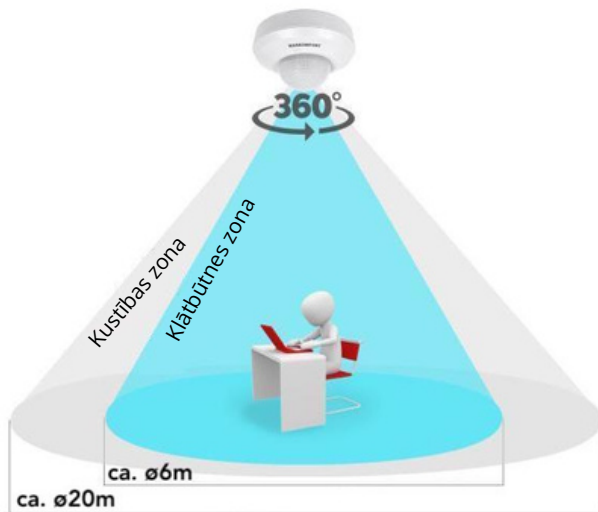

# Klātbūtnes/kustības sensors

CR-19 LED 360° IP44 z/a+v/a 2000W 20m balts

Ražotājs:	STARLUX
Preces kods:	ST47

## Specifikācija

Sensora tips	pasīvi infrasarkanšs	Aptveres lauka diametrs uz grīdas	20 m
Aizsardzības veids (IP)	IP44	5 gadu garantija	Jā
Ieslēgšanas ilgums	10 - 30 min	Krāsa	balts
Apgaismojuma līmeņa diapazons	3 - 2000 lx	Sprieguma veids	AC
Temperatūra	-20 + 40 C	Aptveres leņķis horizontāli	360 o
Montāžas	Virsapmetuma un Zemapmetuma	Maks. Slēgšanas jauda	2000 W
Izpildījums	Klātbūtnes detektors	Optimālais montāžas augstums	2.2 - 6 m