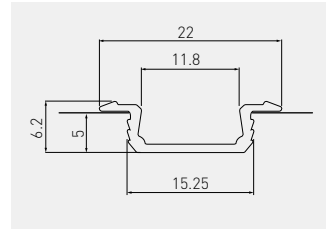

Profil GLAX wpuszczany
 Profile GLAX recessed
 Профиль LED GLAX врезной

				
PA-GLAX-AL	2	profil profile профиль	srebrny silver серебристый	aluminium aluminium алюминий
PA-GLAX3M-AL	3			
PA-OSMLGLAX-00	2	ostonka cover крышка	mleczna frosted молочная	tworzywo plastic пластик
PA-OSMLGLAX3M-00	3			
PA-OSTRGLAX-00	2		transparentna transparent прозрачная	
PA-OSTRGLAX3M-00	3			
PA-ZASGLAX-00	-	zaślepka end cap заглушка	szary gray серый	ABS