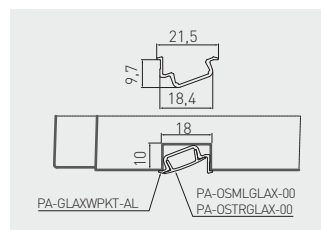

Einlass-Winkelprofil GLAX
 Profilé d'angle GLAX, encastré
 Perfil GLAX angular, emputrado

Strahlungswinkel 22°
 Angle de diffusion de la lumière 22°
 Ángulo de luz 22°

PA-GLAXWPKT-AL	2	Profil profilé perfil	silberfarben argent plata	Aluminium aluminium aluminio
PA-OSMLGLAX-00		Abdeckung difusor difusor	milchig laiteux translucido	PC
PA-OSTRGLAX-00			transparent transparent transparente	