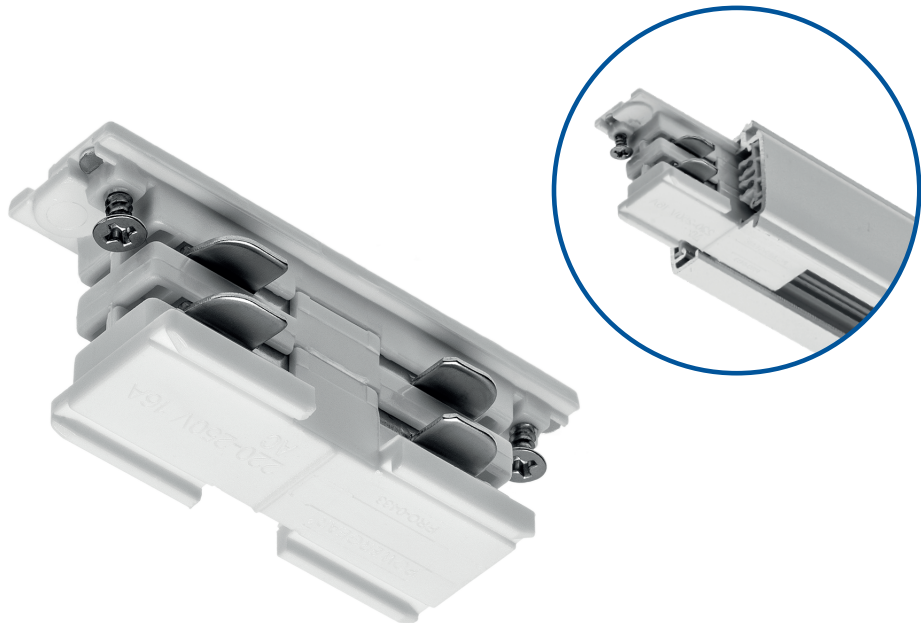

PL Łącznik prosty EN 3-circuit connector RU Соединитель электрический

XAE-LKELB-00	biały / white / белый	5901867193360
XAE-LKELC-10	czarny / black / чёрный	5901867193377