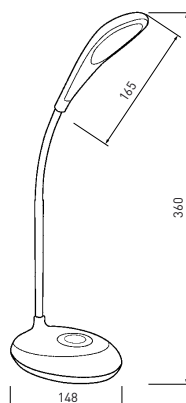

**GALACTIC LED**

LB-GAL3WRU-10

LB-GAL5WRU-10

Folder	W	lm	K	kg	Barcode
LB-GAL3WRU-10	3 W	120 lm	4000 K	0,314 kg	5902801010392
LB-GAL5WRU-10	5 W	240 lm		0,554 kg	5902801010408

LB-GAL3WRU-10

LB-GAL5WRU-10