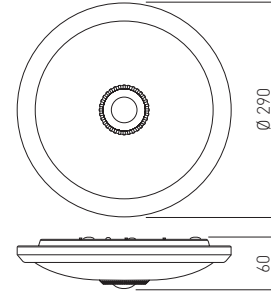

- PL Plafoniera LED z czujnikiem ruchu
- EN LED ceiling light fitting with motion sensor
- RU LED светильник с датчиком движения
- DE LED-Deckenleuchte mit Bewegungsmelder
- HU Mozgásérzékelős mennyezeti lámpatest LED

ITALIA

OS-ITL12W-LED	12 W	● 4000 K	1200 lm	PC	biała, white, белый, weiß, fehé	560 g	5901867158291
OS-ITL16W-LED	16 W						5901867197016

Technical & industrial fixtures

- PL Plafoniera LED z czujnikiem ruchu
- EN LED ceiling light fitting with motion sensor
- RU LED светильник с датчиком движения
- DE LED-Deckenleuchte mit Bewegungsmelder
- HU Mozgásérzékelős mennyezeti lámpatest LED

ATOMIKA

LD-ATO18W-40	18 W	● 4000 K	1200 lm	akryl, acrylic, акрил, Acryl, akril	biała, white, белый, weiß, fehé	394 g	5901867190543