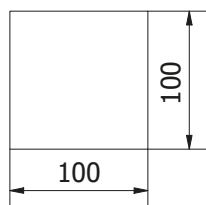

LD-MISS7WKC-NB	7 W	4000K	540 lm	600g	5902801239441
LD-MISS7WKS-NB					5902801316807
LD-MISS7WOC-NB					5902801239434
LD-MISS7WOS-NB					5902801316821

LD-MISS7WKx-NB