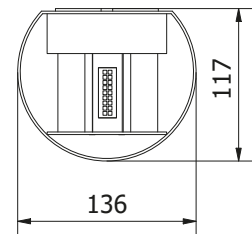

LD-MISS7WKC-NB	7 W	4000K	540 lm	600g	5902801239441
LD-MISS7WKS-NB					5902801316807
LD-MISS7WOC-NB					5902801239434
LD-MISS7WOS-NB					5902801316821

LD-MISS7WKx-NB