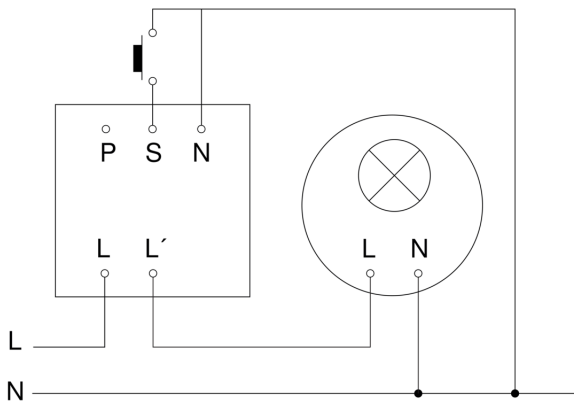

## Detection Zone

Mögliche Montagehöhe: 2,50 m – 10,00 m

Orange: Präsenz

Schwarz: tangential

## Dimension Drawing

## Master circuit diagram