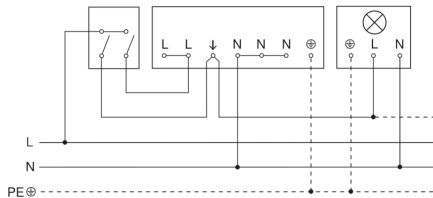

Maßzeichnung

Schaltplan

IS 3360 40m

COM1 - Aufputz rund schwarz
EAN 4007841 068547
Art.-Nr. 068547

Schaltplan Vernetzung mehrerer Sensoren

Schaltplan Anschluss über Serienschalter für Hand- und Automatik-Betrieb

Schaltplan Anschluss über einen Wechselschalter für Dauerlicht- und Automatik-Betrieb