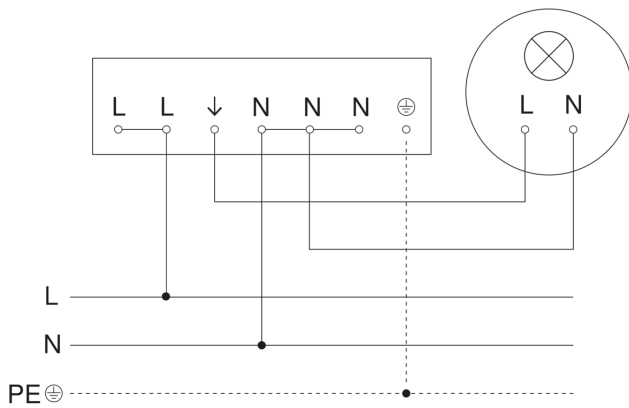

IS 3360 40m

COM1 - Aufputz rund schwarz
EAN 4007841 068547
Art.-Nr. 068547

Technische Daten

Montageort	Decke	Zeiteinstellung	5 s – 15 Min.
Montageart	Aufputz, Decke	Hauptlicht einstellbar	Nein
Schutzart	IP54	Dämmerungseinstellung Teach	Ja
Umgebungstemperatur	-20 – 50 °C	Konstantlichtregelung	Nein
Werkstoff	Kunststoff	Vernetzung	Ja
Leuchtstofflampen EVG	1500 W	Art der Vernetzung	Master/Master
Leuchtstofflampen unkompensiert	1000 VA	Vernetzung via	Kabel
Leuchtstofflampen reihenkompensiert	400 VA		
Leuchtstofflampen parallelkompensiert	400 VA		
Schaltausgang 1, Niedervolt Halogenlampen	2000 VA		
LED Lampen < 2 W	100 W		
LED Lampen > 2 W < 8 W	300 W		

Zubehör

EAN 4007841 559410	Service Fernbedienung RC8
EAN 4007841 009151	Smart Remote

IS 3360 40m

COM1 - Aufputz rund schwarz
EAN 4007841 068547
Art.-Nr. 068547

Sensorerfassungsbereich

Mögliche Montagehöhe: 2,50 m – 4,00 m
Orange: radial
Schwarz: tangential

Maßzeichnung

Schaltplan

IS 3360 40m

COM1 - Aufputz rund schwarz
EAN 4007841 068547
Art.-Nr. 068547

Schaltplan Vernetzung mehrerer Sensoren

Schaltplan Anschluss über Serienschalter für Hand- und Automatik-Betrieb

Schaltplan Anschluss über einen Wechselschalter für Dauerlicht- und Automatik-Betrieb