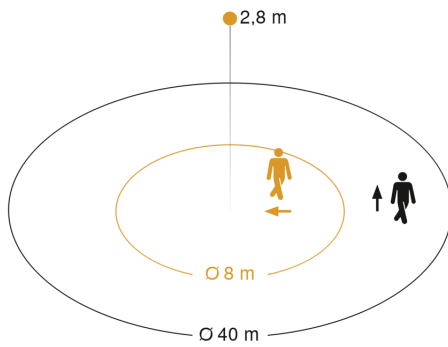

IS 3360 40m

COM1 - Aufputz rund schwarz
EAN 4007841 068547
Art.-Nr. 068547

Sensorerfassungsbereich