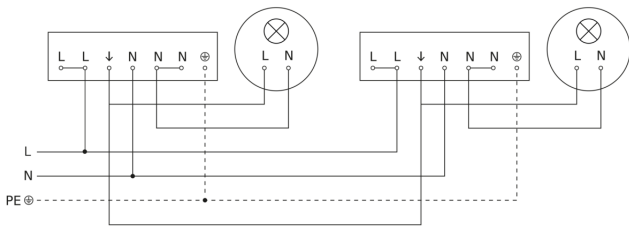

Zubehör

EAN 4007841 559410	Service Fernbedienung RC8
EAN 4007841 009151	Smart Remote

IS 3360 40m

COM1 - Aufputz rund schwarz
EAN 4007841 068547
Art.-Nr. 068547

Sensorerfassungsbereich

Mögliche Montagehöhe: 2,50 m – 4,00 m
Orange: radial
Schwarz: tangential

Maßzeichnung

Schaltplan

IS 3360 40m

COM1 - Aufputz rund schwarz
EAN 4007841 068547
Art.-Nr. 068547

Schaltplan Vernetzung mehrerer Sensoren

Schaltplan Anschluss über Serienschalter für Hand- und Automatik-Betrieb

Schaltplan Anschluss über einen Wechselschalter für Dauerlicht- und Automatik-Betrieb