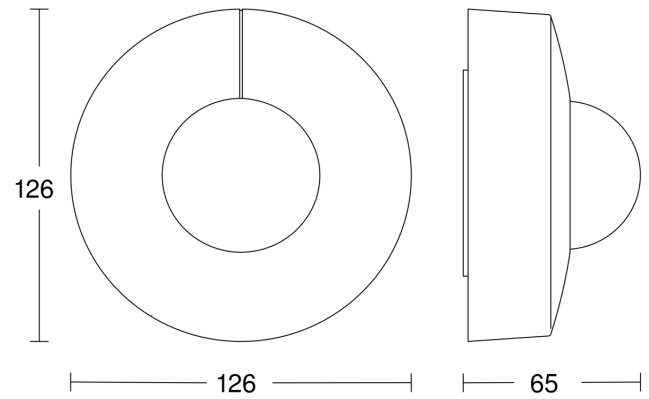

Technische Daten

Abmessungen (Ø x H)	126 x 65 mm
Mit Bewegungsmelder	Ja
Herstellergarantie	5 Jahre
Einstellungen via	Fernbedienung, Potis, Smart Remote
Variante	COM1 - Aufputz rund schwarz
VPE1, EAN	4007841068547
Ausführung	Bewegungs- und Präsenzmelder
Anwendung, Ort	Außenbereich, Innenbereich
Anwendung, Raum	Produktionsbereich, Aufenthaltsraum, Umkleide, Funktionsraum / Nebenraum, Sporthalle, Rezeption / Lobby, Treppenhaus, WC / Waschraum, Parkhaus / Tiefgarage, Außenbereich, Lager, Innenbereich
Farbe	Schwarz
Farbe, RAL	9005
Inkl. Eckwandhalter	Nein

LED Lampen > 8 W	600 W
Kapazitive Belastung in µF	176 µF
Sensortechnologie	Passiv-Infrarot
Montagehöhe	2,50 – 4,00 m
Montagehöhe max	4,00 m
optimale Montagehöhe	2,8 m
Erfassungswinkel	360 °
Öffnungswinkel	180 °
Unterkriechschutz	Ja
segmentweise Ausblendung	Ja
Elektronische Skalierbarkeit	Nein
Mechanische Skalierbarkeit	Nein
Reichweite Radial	Ø 8 m (50 m ²)
Reichweite Tangential	Ø 40 m (1257 m ²)
Reichweite Präsenz	Ø 3 m (7 m ²)
Schaltzonen	1416 Schaltzonen
Dämmerungseinstellung	2 – 1000 lx

Zubehör

EAN 4007841 559410	Service Fernbedienung RC8
EAN 4007841 009151	Smart Remote

IS 3360 40m

COM1 - Aufputz rund schwarz
EAN 4007841 068547
Art.-Nr. 068547

Sensorerfassungsbereich

Mögliche Montagehöhe: 2,50 m – 4,00 m
Orange: radial
Schwarz: tangential

Maßzeichnung

Schaltplan

IS 3360 40m

COM1 - Aufputz rund schwarz
EAN 4007841 068547
Art.-Nr. 068547

Schaltplan Vernetzung mehrerer Sensoren

Schaltplan Anschluss über Serienschalter für Hand- und Automatik-Betrieb