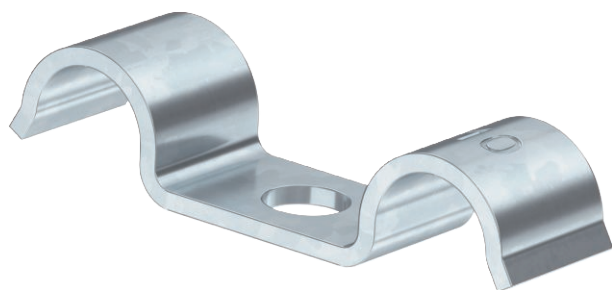

## Stiprinājuma apskava 1015 D

Art.-Nr. 1009461

Stiprinājuma apskava ar vienu centrālo stiprināšanas vietu, paredzēta 2 kabeļiem vai 2 caurulēm

<b>St</b>	Tērauds
<b>G</b>	galvaniski cinkota

### Pamatdati

Art.-Nr.	1009461
Tips	1015 D 8 G
Apzīmējums 1	Stiprināšanas skava
Dimensija	8mm
Materiāls	Tērauds
Materiāla saīsinājums	St
Virsmā	galvaniski cinkota
Virsmā atbilstoši DIN	DIN EN 12329
Virsmas saīsinājums	G
Mazākā VK vienība (VG)	100,00 gab.
Svars	1,15 kg/100 gab.

### Tehniskie dati

Garums	43,00 mm
Platums	12,00 mm
Augstums	9,00 mm
Izmērs A	43,00 mm
Attālums b	12,00 mm
Izmērs H	9,00 mm
Atstatums līdz sienai	<input type="checkbox"/>
Kabeļu/ cauruļu skaits	2,00
Izpildījums	vienkāršs
Stiprinājuma veids	Caurums skrūvēšanai
priekš diametra	8 mm
Piemērots ugunsdrošības zonai	<input type="checkbox"/>
Nesatur halogēnus	<input checked="" type="checkbox"/>
Ar plastmasas apvalku	<input type="checkbox"/>
Cauruma lielums	6,5 mm
Spriegošanas diapazons D	8,00 mm
UV izturīgs	<input checked="" type="checkbox"/>