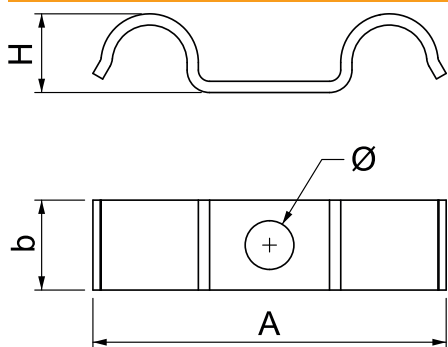

## Stiprinājuma apskava 1015 D

Art.-Nr. 1009461

Stiprinājuma apskava ar vienu centrālo stiprināšanas vietu, paredzēta 2 kabeļiem vai 2 caurulēm

<b>St</b>	Tērauds
<b>G</b>	galvaniski cinkota

### Pamatdati

Art.-Nr.	1009461
Tips	1015 D 8 G
Apzīmējums 1	Stiprināšanas skava
Dimensija	8mm
Materiāls	Tērauds
Materiāla saīsinājums	St
Virsmā	galvaniski cinkota
Virsmā atbilstoši DIN	DIN EN 12329
Virsmas saīsinājums	G
Mazākā VK vienība (VG)	100,00 gab.
Svars	1,15 kg/100 gab.

### Tehniskie dati

Garums	43,00 mm
Platums	12,00 mm
Augstums	9,00 mm
Izmērs A	43,00 mm
Attālums b	12,00 mm
Izmērs H	9,00 mm
Atstatums līdz sienai	<input type="checkbox"/>
Kabeļu/ cauruļu skaits	2,00
Izpildījums	vienkāršs
Stiprinājuma veids	Caurums skrūvēšanai
priekš diametra	8 mm
Piemērots ugunsdrošības zonai	<input type="checkbox"/>
Nesatur halogēnus	<input checked="" type="checkbox"/>
Ar plastmasas apvalku	<input type="checkbox"/>
Cauruma lielums	6,5 mm
Spriegošanas diapazons D	8,00 mm
UV izturīgs	<input checked="" type="checkbox"/>