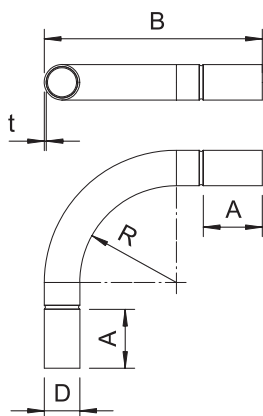

Tehnisko datu lapa

Alumīnija caurules līkums, bez vītnes

Art.-Nr. 2046015

90° līkums bez atbilstošas formas uzdevām, elektroinstalācijas caurulēm atb. EN 61386-1.
Ar gludu iekšpusi.

Alu Alumīnijs

Pamatdati

Art.-Nr.	2046015
Tips	SB32W ALU
Apzīmējums 1	Alumīnijas caurule pagrieziens
Apzīmējums 2	bez vītnes
Dimensija	ø32mm
Materiāls	Alumīnijs
Materiāla saīsinājums	Alu
Mazākā VK vienība (VG)	20,00 gab.
Svars	14,10 kg/100 gab.

Tehnisko datu lapa

Alumīnija caurules līkums, bez vītnes

Art.-Nr. 2046015

Tehniskie dati

Izmērs A	105,00 mm
Izmērs B	253,00 mm
Izmērs D	32,00 mm
Izmērs M	M32
Izmērs R	131,00 mm
Izmērs t	1,30 mm
Izmērs l	40,00 mm
Izpildījums	Spraudņi
Izmērs	32
caurules nominālajam diame- tram	32,00 mm
Elastīgs	<input type="checkbox"/>
Nesatur halogēnus	<input type="checkbox"/>
Ar apskates atveri un vāku	<input type="checkbox"/>
Ar uznavu	<input checked="" type="checkbox"/>
Pulēta virsma	<input type="checkbox"/>
Virsmas matēta	<input type="checkbox"/>
Izmantošanas temperatūras diapazons	-45,00 - 250,00 °C
Likuma leņķis	90,00 °
Divdaļīgs	<input type="checkbox"/>