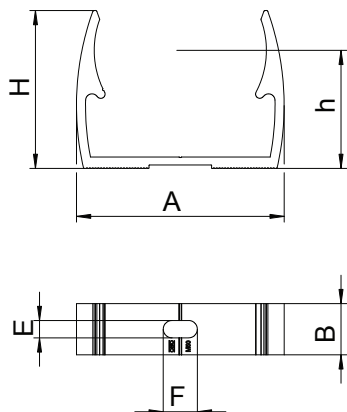

Tehnisko datu lapa

Quick apskava, ALU

Art.-Nr. 2149920

Alu Alumīnijs

OBO Quick apskava, tips ALQ M, visu veidu metriskajām ALU cauruļu sistēmām, kā arī vieglām un smagām metriskajām izolējošajām caurulēm. Piemērota OBO cauruļu sistēmas ievietošanai, materiāls: ALU. Cauruļu centrēšanas palīgildzēkļi caurules ļauj ievietot vienkārši un pareizi un automātiski pagriež apskavas pareizajā pozīcijā.

Garena atvere novietošanai malā, veicot montāžu ar kokskrūvi vai iedzenamu dībeli. Ieteicamais piestiprināšanas attālums 50–60 cm.

Pamatdati

Art.-Nr.	2149920
Tips	ALQ M20
Apzīmējums 1	Quick klipsis turētājs
Dimensija	M20
Materiāls	Alumīnijs
Materiāla saīsinājums	Alu
Mazākā VK vienība (VG)	100,00 gab.
Svars	0,90 kg/100 gab.

Tehniskie dati

Izmērs A	25,00 mm
Izmērs B	18,00 mm
Izmērs E	5,10 mm
Izmērs F	9,50 mm
Izmērs H	27,50 mm
Attālums h	20,00 mm
Virknējams	<input type="checkbox"/>
Kabeļu/ cauruļu skaits	1,00
Stiprinājuma veids	Caurums skrūvēšanai
Slēgts	<input type="checkbox"/>
Nominālais lielums	20
Nesatur halogēnus	<input type="checkbox"/>
Ar ieliktni	<input type="checkbox"/>

Tehnisko datu lapa

Quick apskava, ALU

Art.-Nr. 2149920

Tehniskie dati

Spriegošanas diapazons D	20,00 - 20,00 mm
UV izturīgs	<input checked="" type="checkbox"/>