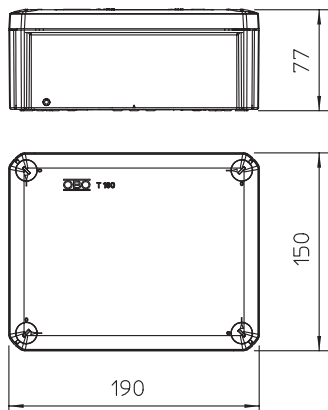

Jaudas kabeļa nominālais šķērsgriezums: maks. 10 mm².

Maks. 2 nekustīgi pievienoti 4 mm² vara vadi pie katras spaiļes.

Augsta aizsardzības klase IP66, triecienizturības klase IK06.

Plašāka informācija par kabelu tiem un kabelu ražotājiem ir atrodama materiālu pārbaudes iestādes MPA NRW, Erwitte, izdotajos vispārējās būvuzraudzības pārbaudes sertifikātos.

E30 E90 IP 66 E60

PP Polipropilēns

Produkta papildus teksta norādījumi Spaiļu pievienojumu skaits, iesk. aizsargvada spaiļi
Iekšējie izmēri: 176x135x67 mm

Pamatdati

Art.-Nr.	7205524
Tips	T 160 E 10-5
Apzīmējums 1	Instalācijas kārbā
Apzīmējums 2	funkciju nodrošināšanai
Dimensija	190x150x77
Krāsa	pasteloranžs
RAL numurs	2003
Materiāls	Polipropilēns
Materiāla saīsinājums	PP
Mazākā VK vienība (VG)	1,00 gab.
Svars	48,70 kg/100 gab.

Tehniskie dati

Garums	190,00 mm
Platums	150,00 mm
Augstums	77,00 mm
Atvēruma iekšējais izmērs	176x135x67 mm
Virknējams	□
Atveru skaits	8,00
Spaiļu skaits	5,00
Korpasa caurvada veids	Izvirzījums
Nominālais izolācijas spriegums Ui	690,00 V
Aprīkojums	Spaile
Vāks	nav caurspīdīgs
Vāka nostiprināšana	skrūvēts
Ievads no aizmugures	□
Forma	kvadrātisks