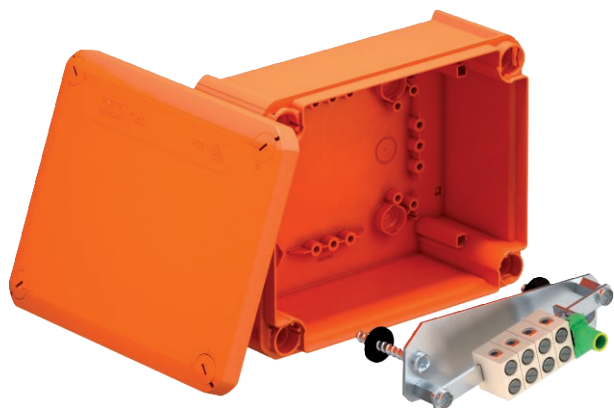

Tehnisko datu lapa

FireBox T160E ar iekšējo stiprinājumu

Art.-Nr. 7205524

Halogēnoglūdenražus nesaturoša kabelu nozarkārba, sertificēta elektrisko funkciju nodrošinājumam atbilstoši DIN 4102 12. daļai. Funkciju nodrošinājuma klases E30 līdz E90.

Krāsa: pasteloranžs.

Iekļauts iepriekš samontēts pieslēguma mezgls no speciālās keramikas, kas iztur augstu temperatūru, un ar marķētu zemējuma spaiļi. Piegādā ar ugunsdrošām enkurskrūvēm nostiprināšanai bez dibeljiem.

E30 E90 IP 66 E60

PP Polipropilēns

Produkta papildus teksta norādījumi Spaiļu pievienojumu skaits, iesk. aizsargvada spaiļi
Iekšējie izmēri: 176x135x67 mm

Pamatdati

Art.-Nr.	7205524
Tips	T 160 E 10-5
Apzīmējums 1	Instalācijas kārbā
Apzīmējums 2	funkciju nodrošināšanai
Dimensija	190x150x77
Krāsa	pasteloranžs
RAL numurs	2003
Materiāls	Polipropilēns
Materiāla saīsinājums	PP
Mazākā VK vienība (VG)	1,00 gab.
Svars	48,70 kg/100 gab.

Tehniskie dati

Garums	190,00 mm
Platums	150,00 mm
Augstums	77,00 mm
Atvēruma iekšējais izmērs	176x135x67 mm
Virknējams	□
Atveru skaits	8,00
Spaiļu skaits	5,00
Korpasa caurvada veids	Izvirzījums
Nominālais izolācijas spriegums Ui	690,00 V
Aprīkojums	Spaile
Vāks	nav caurspīdīgs
Vāka nostiprināšana	skrūvēts
Ievads no aizmugures	□
Forma	kvadrātisks