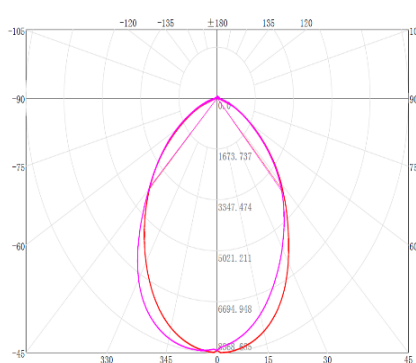

Montāžas informācija

Instalācijas veids	Karināms
Uzstādīšanas vieta	Griesti
Iespējas	
Dimmējams	0-10V
Savienojuma veids	Vadi 4-polu
Standarti un sertifikāti	
Aizsardzības klase IK	IK08
Aizsardzības veids IP	IP65
Standarti	CE, RoHS
Garantija	60 mēnesī

LOGISTIKAS DATI

Pamata iepakojums

Produkta kods	6009000010
Iepakojums	Kastīte
Daudzums iepakojumā	1 gab
Iepakojums izmēri, svars brutto	-
EAN produkta kods	-

PIEDERUMI

– Komplektā montāžas āķis

ENERĢIJAS EFEKTIVITĀTE

FOTOMETRISKIE DIAGRAMMA

VISI KONKRĒTĀ MODEĻA PRODUKTI

6009000010 UNA180_100W_LED_18000

6009000011 UNA180_150W_LED_27000

6009000012 UNA180_200W_LED_36000